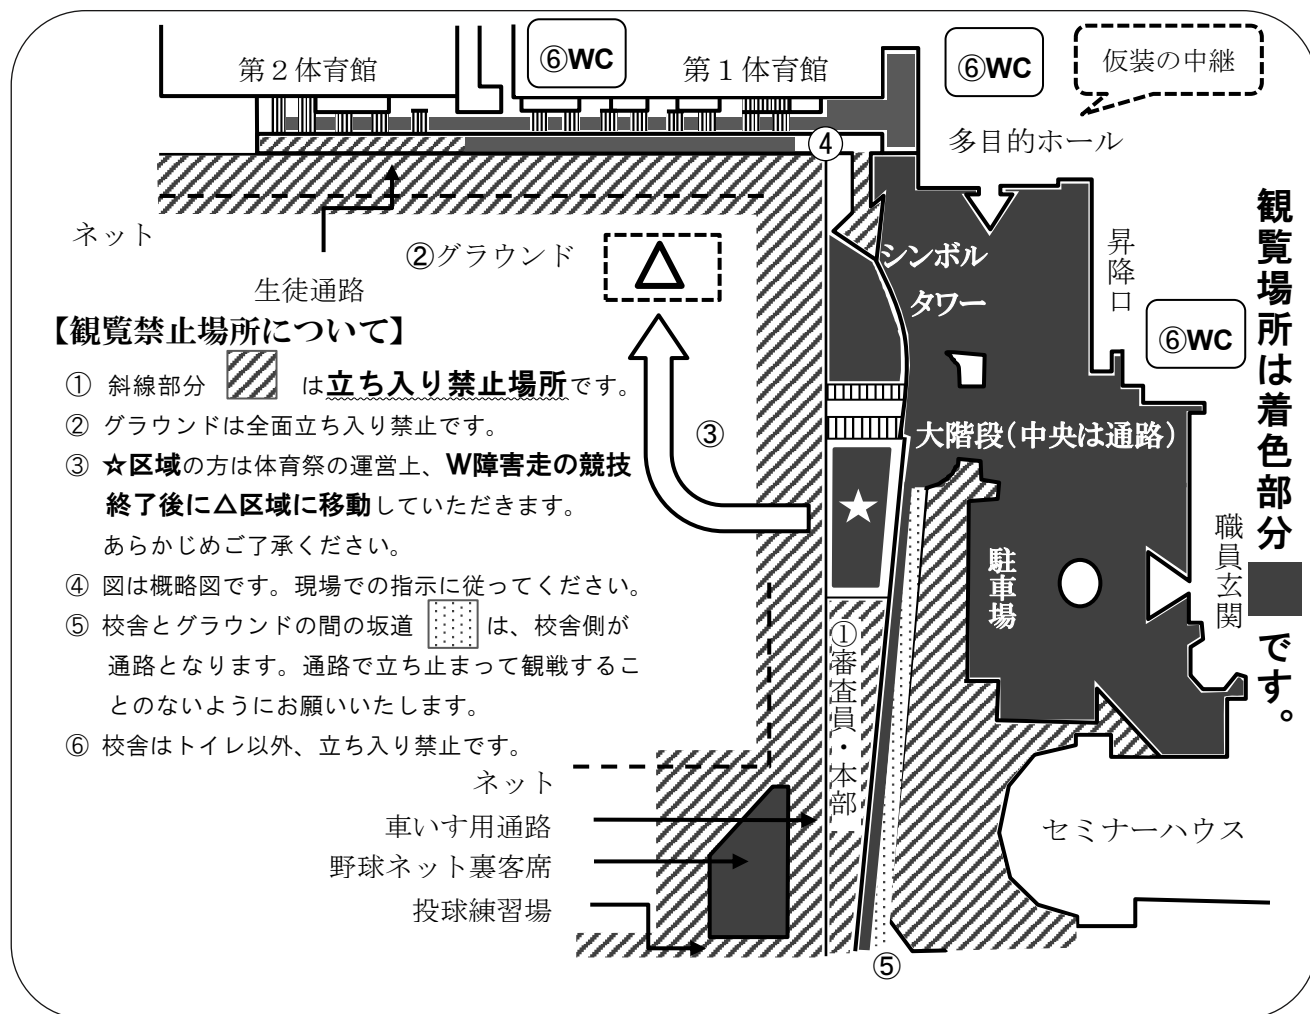

# 体育祭観覧におけるお願い

2019 年度版  
湘南高校 P T A

毎年 5,000 人ほどの来場者がある体育祭です。混乱を避け、気持ち良く観覧していただくため、以下の禁止事項をご確認の上、お守りくださいますようお願いいたします。

## 禁止事項

- **自動車・自転車・オートバイ**でのご来校  
(駐車場・駐輪場がございません)
- **日傘**の使用  
(混雑の中では危険かつ視界を遮るなどの迷惑となります。帽子などでご対応ください)
- 許可証を身につけていない方の**チャリーディングの撮影**
- **近隣への迷惑行為**(路上駐車や早朝からの順番待ちはご遠慮ください)
- カメラ、ビデオ等の**三脚の常設** ■ **大判のシート**での観覧場所確保
- **ディレクターズチェア**のような、背もたれやひじ掛けのある大きな椅子の使用等
- **トイレ以外の校舎内の立ち入り**や通路を塞(ふさ)いでの観覧 ■ **会場内へのゴミ捨て**

## 主役は生徒たちです

秩序ある行動と観覧場所の譲り合いにご協力ください

- 【その他】
- **WC** トイレは、〔第一体育館一階〕〔多目的ホール入口左側〕〔昇降口隣り〕の3か所をご利用ください。
  - 多目的ホールの大型スクリーンにて、放送部による体育祭の中継をお楽しみいただけます。(ご高齢の方を優先とさせていただきます。)なお、中継映像を撮影することは禁止です。ご理解とご協力をお願いいたします。